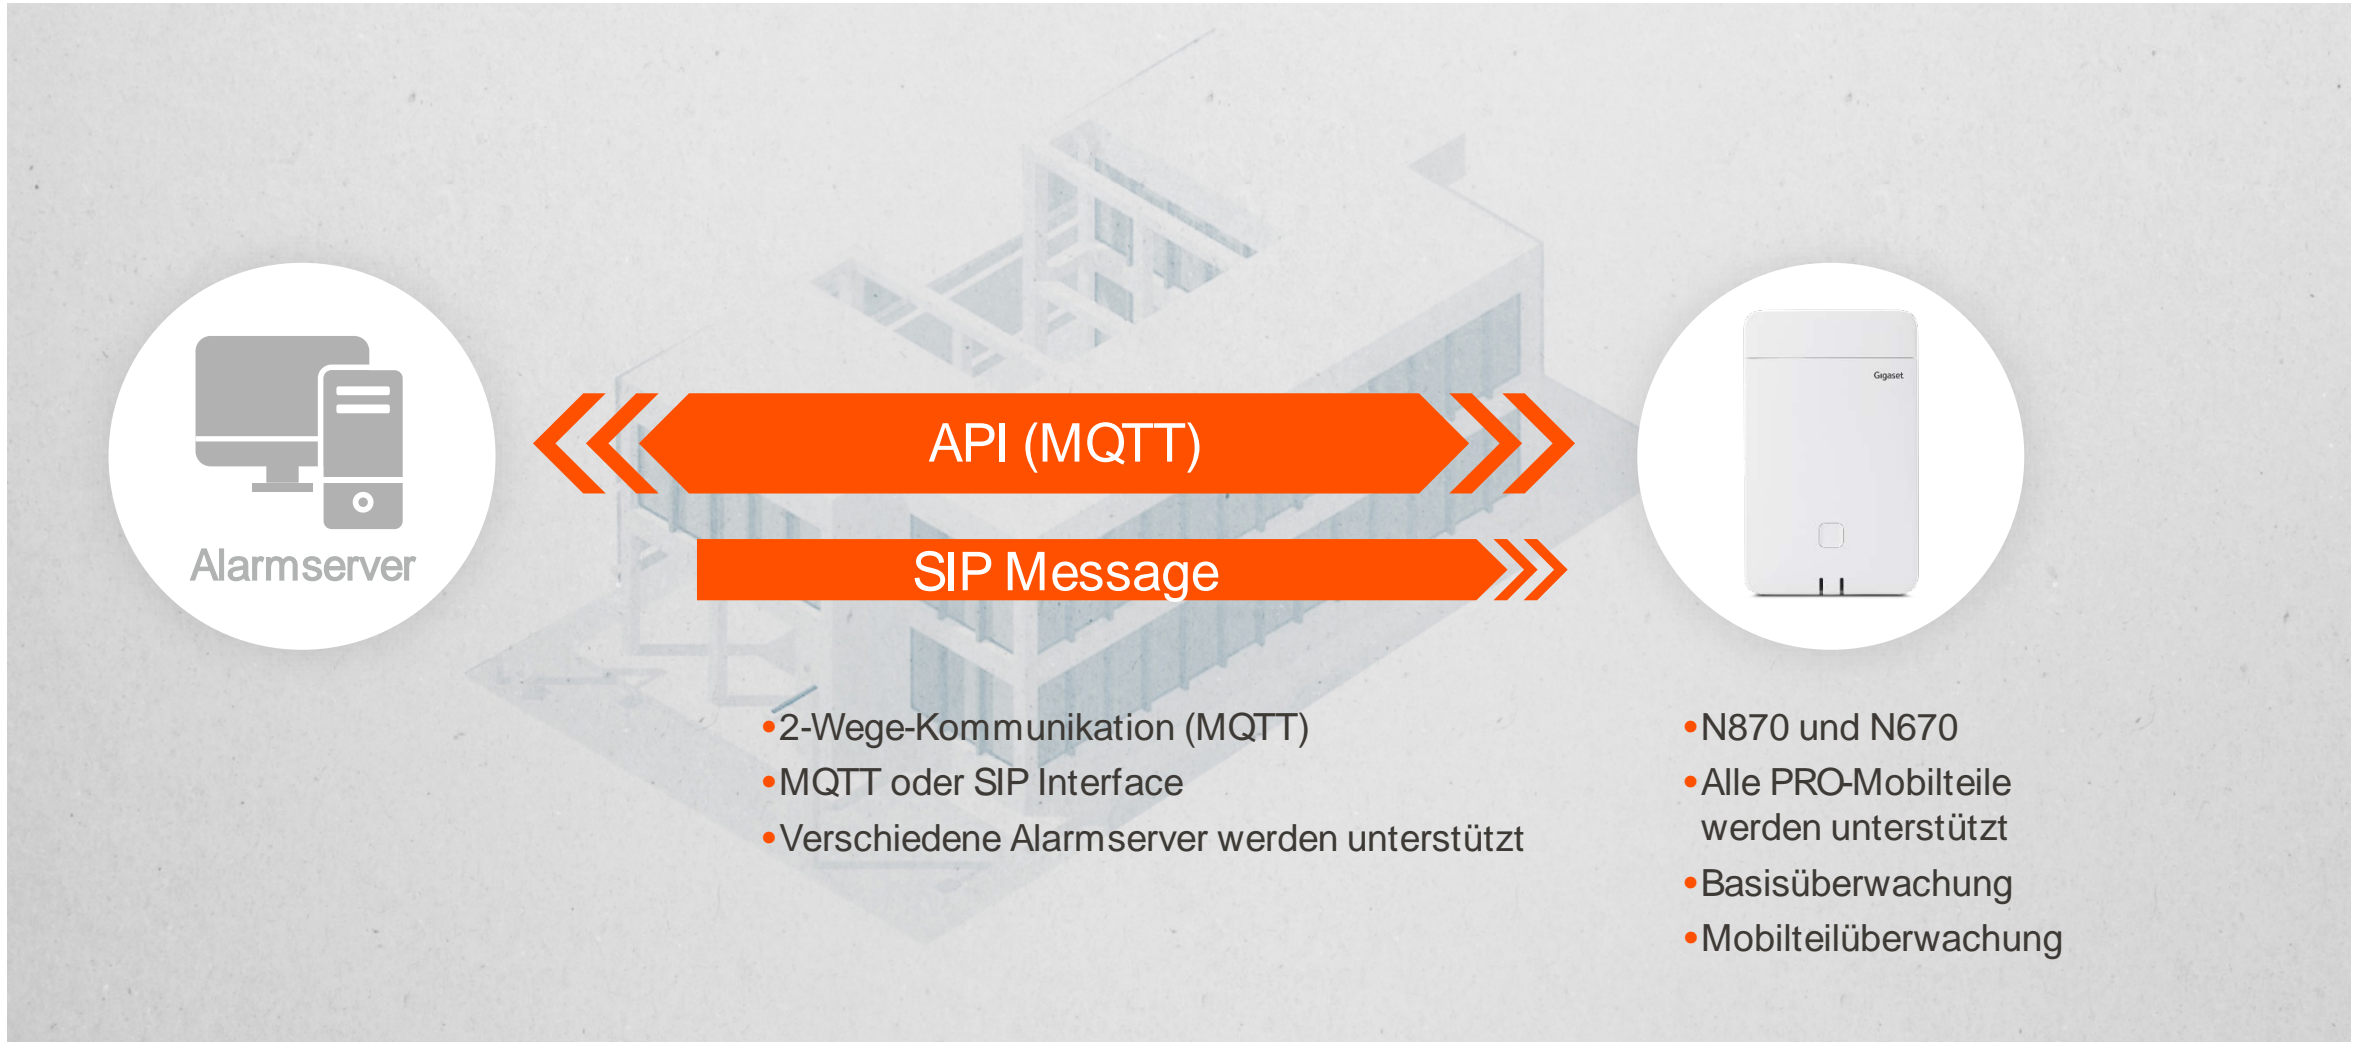

Alarm, Messaging and Location, MQTT API