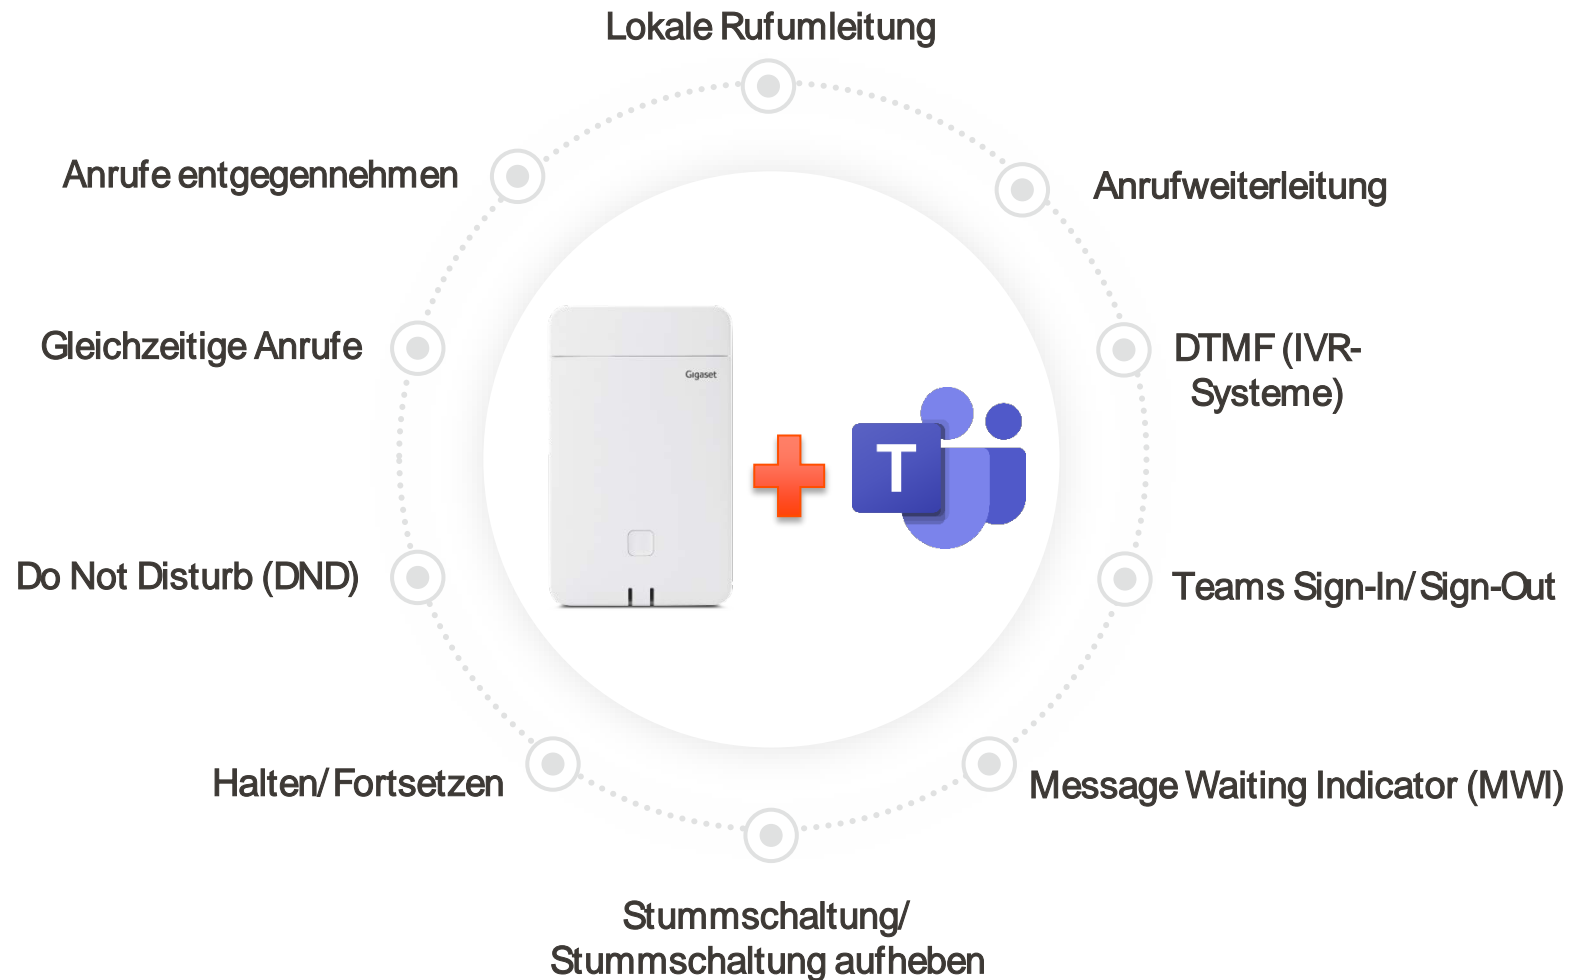

Microsoft Teams Integration – Unterstützte Funktionen